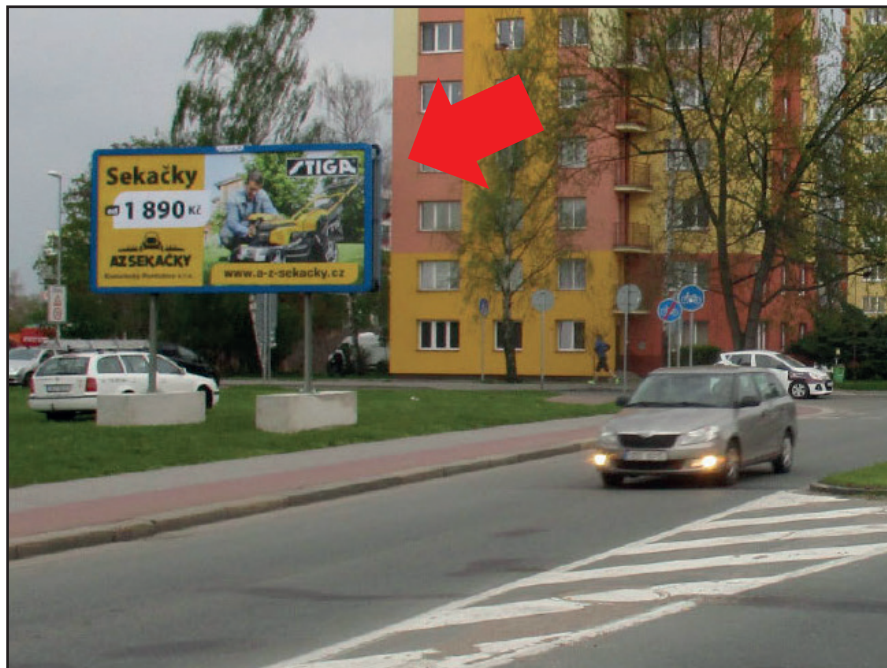

510 x 240 cm

PLOCHA ČÍSLO **50**

Město: **PARDUBICE**

Adresa: **Pardubice ul. S. K. Neumanna
(od podjezdu)**

Okres: **PARDUBICE**

Kraj: **PARDUBICKÝ**

GPS:

Umístění plochy:

- ☐ centrum
- ☐ okrajová čtvrť
- ☐ obchodní čtvrť
- ☐ obytná čtvrť
- ☐ průmyslová čtvrť
- ☐ nezastavěná plocha

Komunikace:

- ☐ dálnice
- ☐ silnice I. třídy
- ☐ silnice ostatní
- ☐ ulice
- ☐ příjezd
- ☐ výjezd
- ☐ parkoviště
- ☐ peší zóna
- ☐ křižovatka

Poloha:

- ☐ kolmo
- ☐ šikmo
- ☐ rovnoběžně
- ☐ samostatný

Okolí plochy:

- ☐ MHD
- ☐ nádraží
- ☐ PNS
- ☐ kulturní zařízení
- ☐ sportovní zařízení

- ☐ obchody
- ☐ čerpací stanice
- ☐ škola ZŠ, SŠ, VŠ
- ☐ banka
- ☐ restaurace, hotel

Viditelnost:

- ☐ do 20 m
- ☐ 20 - 50 m
- ☐ 50 - 100 m
- ☐ přes 100 m
- ☐ vlastní osvětlení