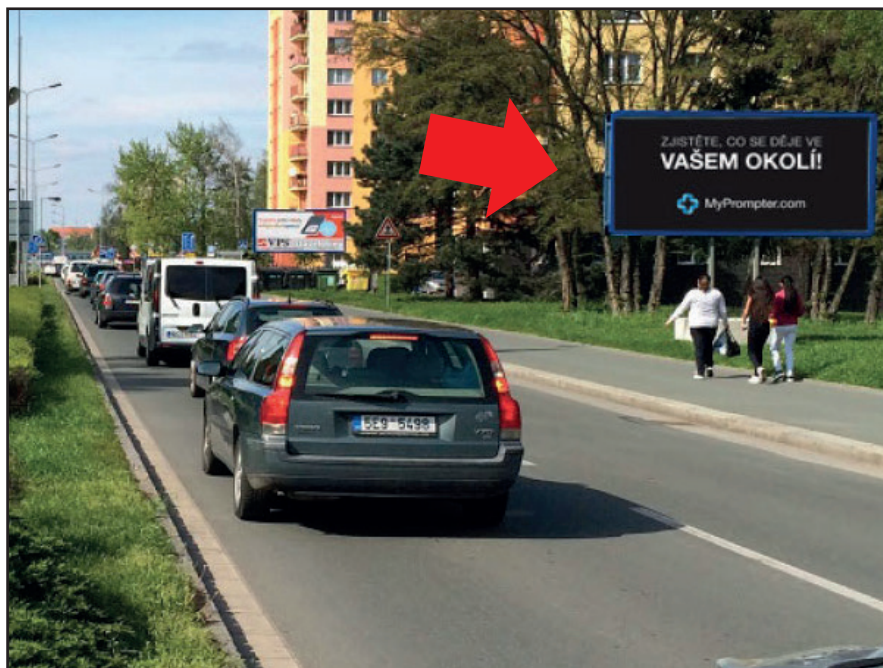

510 x 240 cm

PLOCHA ČÍSLO **47**

Město: **PARDUBICE**

Adresa: **Pardubice ul. S. K. Neumanna
(k podjezdu)**

Okres: **PARDUBICE**

Kraj: **PARDUBICKÝ**

GPS:

Umístění plochy:

- centrum
- okrajová čtvrť
- obchodní čtvrť
- obytná čtvrť
- průmyslová čtvrť
- nezastavěná plocha

Komunikace:

- dálnice
- silnice I. třídy
- silnice ostatní
- ulice
- příjezd
- výjezd
- parkoviště
- peší zóna
- křižovatka

Poloha:

- kolmo
- šikmo
- rovnoběžně
- samostatný

Okolí plochy:

- MHD
- nádraží
- PNS
- kulturní zařízení
- sportovní zařízení

- obchody
- čerpací stanice
- škola ZŠ, SŠ, VŠ
- banka
- restaurace, hotel

Viditelnost: