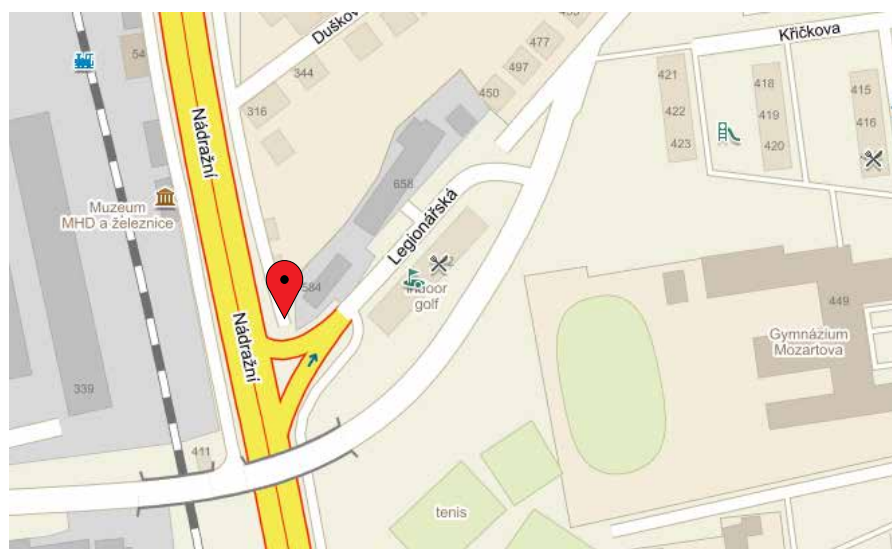

510 x 240 cm

PLOCHA ČÍSLO **44**

Město: **PARDUBICE**

Adresa: **Sjezd Rosice nad Labem
směr Hradec Králové**

Okres: **PARDUBICE**

Kraj: **PARDUBICKÝ**

GPS: **50°4'1.765"N, 15°45'9.086"E**

Umístění plochy:

- centrum
- okrajová čtvrť
- obchodní čtvrť
- obytná čtvrť
- průmyslová čtvrť
- nezastavěná plocha

Komunikace:

- dálnice
- silnice I. třídy
- silnice ostatní
- ulice
- příjezd
- výjezd
- parkoviště
- peší zóna
- křižovatka

Poloha:

- kolmo
- šikmo
- rovnoběžně
- samostatný

Okolí plochy:

- MHD
- nádraží
- PNS
- kulturní zařízení
- sportovní zařízení

- obchody
- čerpací stanice
- škola ZŠ, SŠ, VŠ
- banka
- restaurace, hotel

Viditelnost: