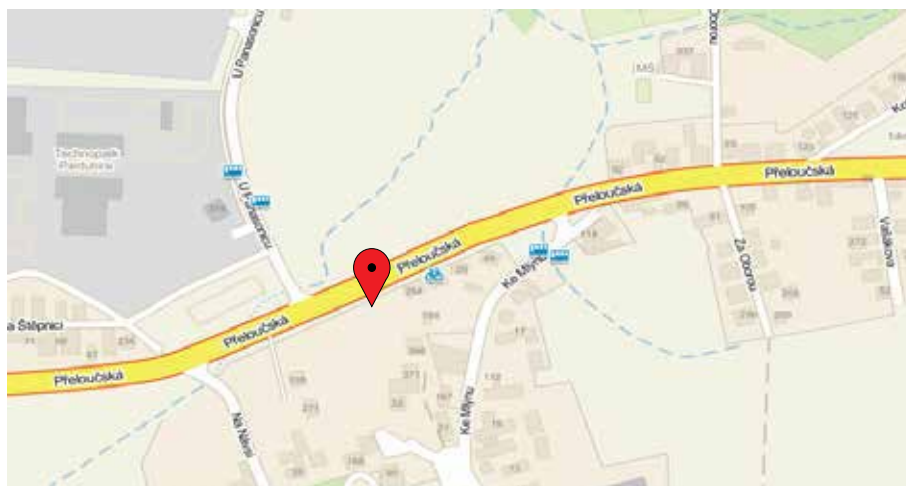

510 x 240 cm

PLOCHA ČÍSLO **17**

Město: **PARDUBICE**

Okres: **PARDUBICE**

Kraj: **PARDUBICKÝ**

Adresa: **Hlavní silnice z Pardubic do Prahy,
Kolína, Přelouče
(Staré Čivice, Cyklo)**

GPS: **50°1'15.065"N, 15°43'59.672"E**

Umístění plochy:

- ☐ centrum
- ☒ okrajová čtvrť
- ☐ obchodní čtvrť
- ☐ obytná čtvrť
- ☐ průmyslová čtvrť
- ☐ nezastavěná plocha

Komunikace:

- ☐ dálnice
- ☒ silnice I. třídy
- ☐ silnice ostatní
- ☐ ulice
- ☐ příjezd
- ☐ výjezd
- ☐ parkoviště
- ☐ peší zóna
- ☐ křižovatka

Poloha:

- ☒ kolmo
- ☐ šikmo
- ☐ rovnoběžně
- ☐ samostatný

Okolí plochy:

- ☐ MHD
- ☐ nádraží
- ☐ PNS
- ☐ kulturní zařízení
- ☐ sportovní zařízení
- ☐ obchody
- ☐ čerpací stanice
- ☐ škola ZŠ, SŠ, VŠ
- ☐ banka
- ☐ restaurace, hotel

Viditelnost:

- ☐ do 20 m
- ☐ 20 - 50 m
- ☐ 50 - 100 m
- ☒ přes 100 m
- ☐ vlastní osvětlení