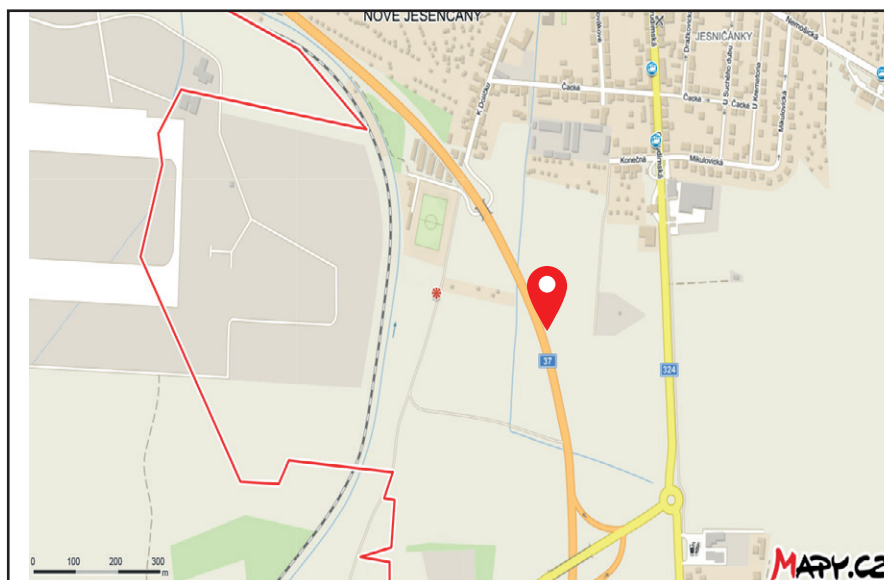

510 x 240 cm

PLOCHA ČÍSLO **10**

Město: **PARDUBICE**

Adresa: **Pardubice, I37 směr Paramo**

Okres: **PARDUBICE**

Kraj: **PARDUBICKÝ**

GPS: **50°1'30.594"N, 15°45'3.221"E**

Umístění plochy:

- ☐ centrum
- ☐ okrajová čtvrť
- ☐ obchodní čtvrť
- ☐ obytná čtvrť
- ☐ průmyslová čtvrť
- ☒ nezastavěná plocha

Komunikace:

- ☐ dálnice
- ☒ silnice I. třídy
- ☐ silnice ostatní
- ☐ ulice
- ☐ příjezd
- ☐ výjezd
- ☐ parkoviště
- ☐ peší zóna
- ☐ křižovatka

Poloha:

- ☒ kolmo
- ☐ šikmo
- ☐ rovnoběžně
- ☐ samostatný

Okolí plochy:

- ☐ MHD
- ☐ nádraží
- ☐ PNS
- ☐ kulturní zařízení
- ☐ sportovní zařízení
- ☐ obchody
- ☐ čerpací stanice
- ☐ škola ZŠ, SŠ, VŠ
- ☐ banka
- ☐ restaurace, hotel

Viditelnost:

- ☐ do 20 m
- ☐ 20 - 50 m
- ☐ 50 - 100 m
- ☒ přes 100 m
- ☐ vlastní osvětlení