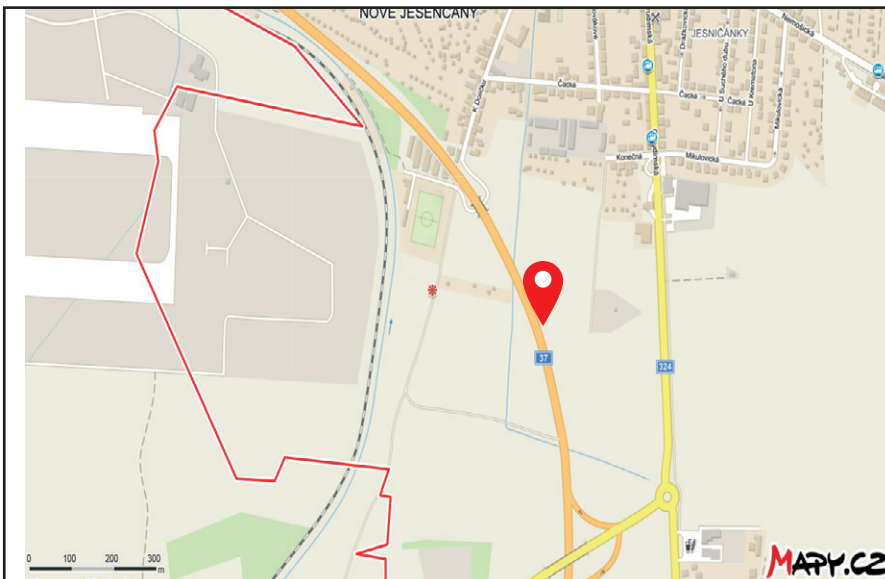

510 x 240 cm

PLOCHA ČÍSLO **07**

Město: **PARDUBICE**

Adresa: **Pardubice, I37 směr Chrudim**

Okres: **PARDUBICE**

Kraj: **PARDUBICKÝ**

GPS: **50°1'29.808"N, 15°45'3.578"E**

Umístění plochy:

- centrum
- okrajová čtvrť
- obchodní čtvrť
- obytná čtvrť
- průmyslová čtvrť
- nezastavěná plocha

Komunikace:

- dálnice
- silnice I. třídy
- silnice ostatní
- ulice
- příjezd
- výjezd
- parkoviště
- peší zóna
- křižovatka

Poloha:

- kolmo
- šikmo
- rovnoběžně
- samostatný

Okolí plochy:

- MHD
- nádraží
- PNS
- kulturní zařízení
- sportovní zařízení
- obchody
- čerpací stanice
- škola ZŠ, SŠ, VŠ
- banka
- restaurace, hotel

Viditelnost: