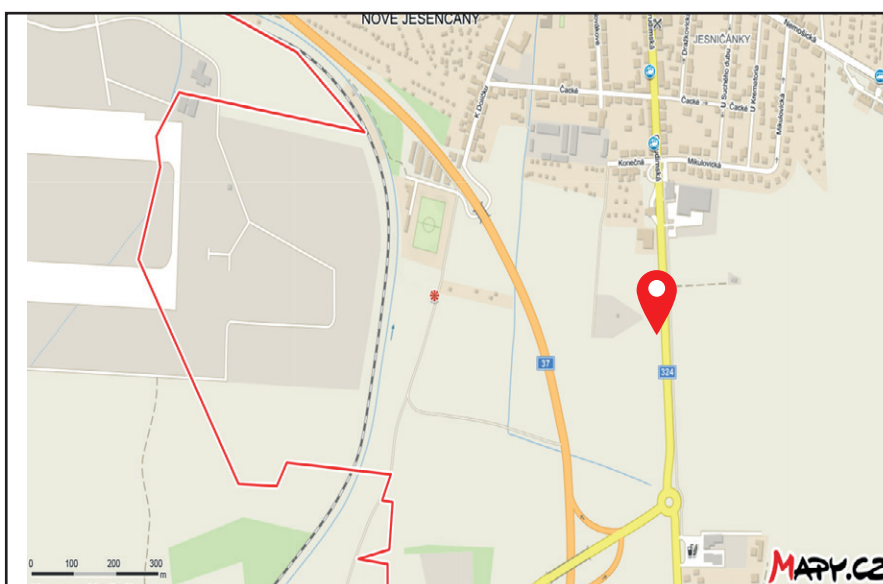

510 x 240 cm

PLOCHA ČÍSLO **06**

Město: **PARDUBICE**

Adresa: **Pardubice, Chrudimská
směr Pardubice**

Okres: **PARDUBICE**

Kraj: **PARDUBICKÝ**

GPS:

Umístění plochy:

- ☐ centrum
- ☐ okrajová čtvrť
- ☐ obchodní čtvrť
- ☐ obytná čtvrť
- ☐ průmyslová čtvrť
- ☒ nezastavěná plocha

Komunikace:

- ☐ dálnice
- ☒ silnice I. třídy
- ☐ silnice ostatní
- ☐ ulice
- ☐ příjezd
- ☐ výjezd
- ☐ parkoviště
- ☐ peší zóna
- ☐ křižovatka

Poloha:

- ☒ kolmo
- ☐ šikmo
- ☐ rovnoběžně
- ☐ samostatný

Okolí plochy:

- ☐ MHD
- ☐ nádraží
- ☐ PNS
- ☐ kulturní zařízení
- ☐ sportovní zařízení

- ☐ obchody
- ☐ čerpací stanice
- ☐ škola ZŠ, SŠ, VŠ
- ☐ banka
- ☐ restaurace, hotel

Viditelnost:

- ☐ do 20 m
- ☐ 20 - 50 m
- ☐ 50 - 100 m
- ☒ přes 100 m
- ☐ vlastní osvětlení