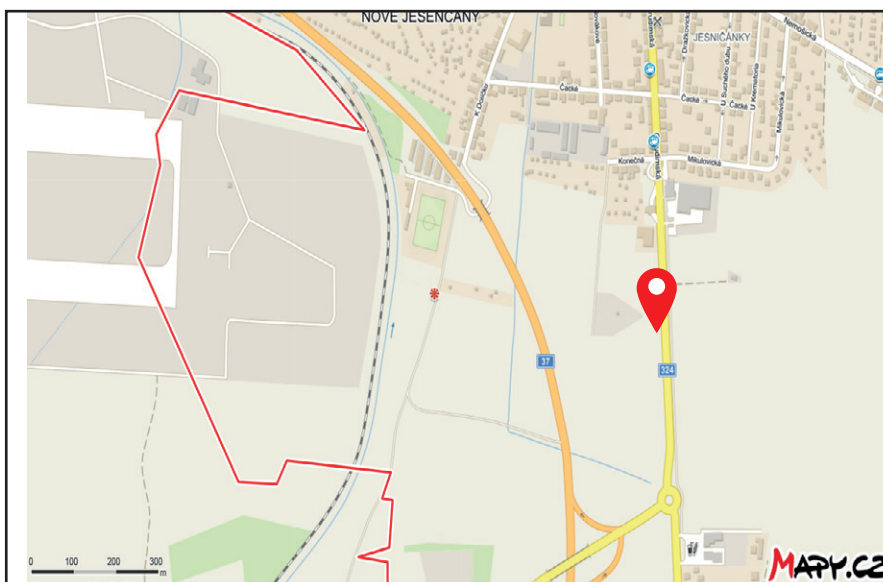

510 x 240 cm

PLOCHA ČÍSLO **05**

Město: **PARDUBICE**

Okres: **PARDUBICE**

Kraj: **PARDUBICKÝ**

Adresa: **Pardubice, Chrudimská
směr Chrudim**

GPS:

Umístění plochy:

- centrum
- okrajová čtvrť
- obchodní čtvrť
- obytná čtvrť
- průmyslová čtvrť
- nezastavěná plocha

Komunikace:

- dálnice
- silnice I. třídy
- silnice ostatní
- ulice
- příjezd
- výjezd
- parkoviště
- peší zóna
- křižovatka

Poloha:

- kolmo
- šikmo
- rovnoběžně
- samostatný

Okolí plochy:

- MHD
- nádraží
- PNS
- kulturní zařízení
- sportovní zařízení

- obchody
- čerpací stanice
- škola ZŠ, SŠ, VŠ
- banka
- restaurace, hotel

Viditelnost: