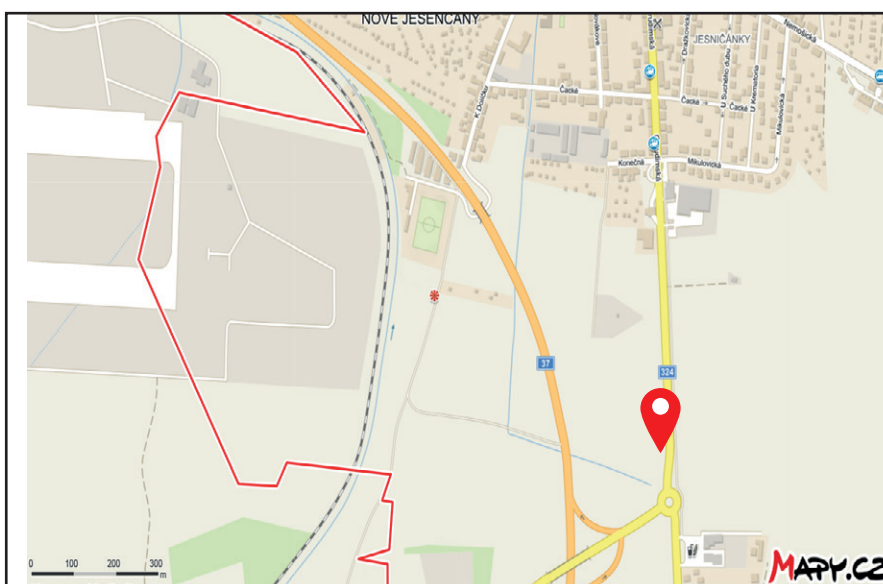

510 x 240 cm

PLOCHA ČÍSLO **02**

Město: **PARDUBICE**

Okres: **PARDUBICE**

Kraj: **PARDUBICKÝ**

Adresa: **Mezi obcemi
Dražkovice - Pardubice
směr Chrudim**

GPS: **50°0'40.775"N, 15°46'20.848"E**

Umístění plochy:

- ☐ centrum
- ☐ okrajová čtvrť
- ☐ obchodní čtvrť
- ☐ obytná čtvrť
- ☐ průmyslová čtvrť
- ☒ nezastavěná plocha

Komunikace:

- ☐ dálnice
- ☒ silnice I. třídy
- ☐ silnice ostatní
- ☐ ulice
- ☐ příjezd
- ☐ výjezd
- ☐ parkoviště
- ☐ peší zóna
- ☐ křižovatka

Poloha:

- ☒ kolmo
- ☐ šikmo
- ☐ rovnoběžně
- ☐ samostatný

Okolí plochy:

- ☐ MHD
- ☐ nádraží
- ☐ PNS
- ☐ kulturní zařízení
- ☐ sportovní zařízení

- ☐ obchody
- ☐ čerpací stanice
- ☐ škola ZŠ, SŠ, VŠ
- ☐ banka
- ☐ restaurace, hotel

Viditelnost:

- ☐ do 20 m
- ☐ 20 - 50 m
- ☐ 50 - 100 m
- ☒ přes 100 m
- ☐ vlastní osvětlení