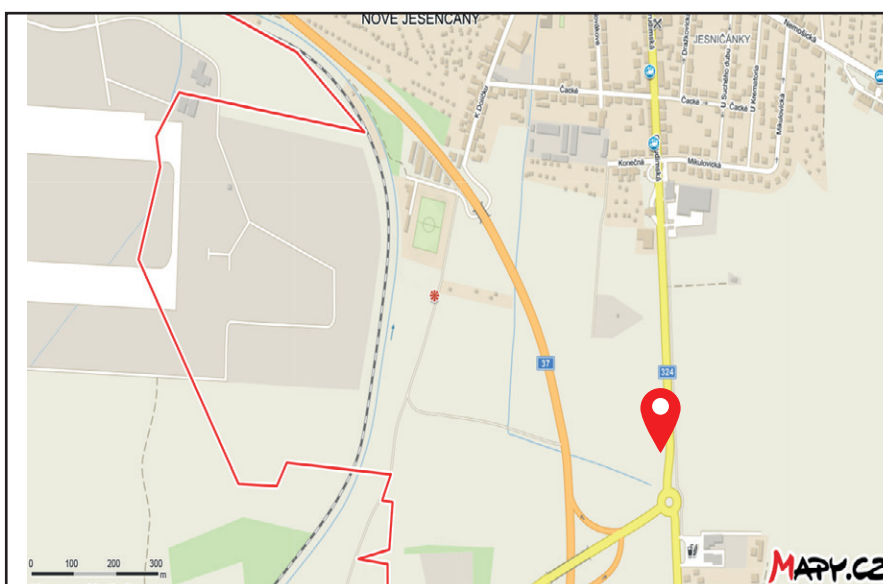

510 x 240 cm

PLOCHA ČÍSLO **01**

Město: **PARDUBICE**

Okres: **PARDUBICE**

Kraj: **PARDUBICKÝ**

Adresa: **Mezi obcemi
Dražkovice - Pardubice
směr Pardubice**

GPS: **50°0'41.245"N, 15°46'19.462"E**

Umístění plochy:

- ☐ centrum
- ☐ okrajová čtvrť
- ☐ obchodní čtvrť
- ☐ obytná čtvrť
- ☐ průmyslová čtvrť
- ☒ nezastavěná plocha

Komunikace:

- ☐ dálnice
- ☒ silnice I. třídy
- ☐ silnice ostatní
- ☐ ulice
- ☐ příjezd
- ☐ výjezd
- ☐ parkoviště
- ☐ peší zóna
- ☐ křižovatka

Poloha:

- ☒ kolmo
- ☐ šikmo
- ☐ rovnoběžně
- ☐ samostatný

Okolí plochy:

- ☐ MHD
- ☐ nádraží
- ☐ PNS
- ☐ kulturní zařízení
- ☐ sportovní zařízení
- ☐ obchody
- ☐ čerpací stanice
- ☐ škola ZŠ, SŠ, VŠ
- ☐ banka
- ☐ restaurace, hotel

Viditelnost:

- ☐ do 20 m
- ☐ 20 - 50 m
- ☐ 50 - 100 m
- ☒ přes 100 m
- ☐ vlastní osvětlení